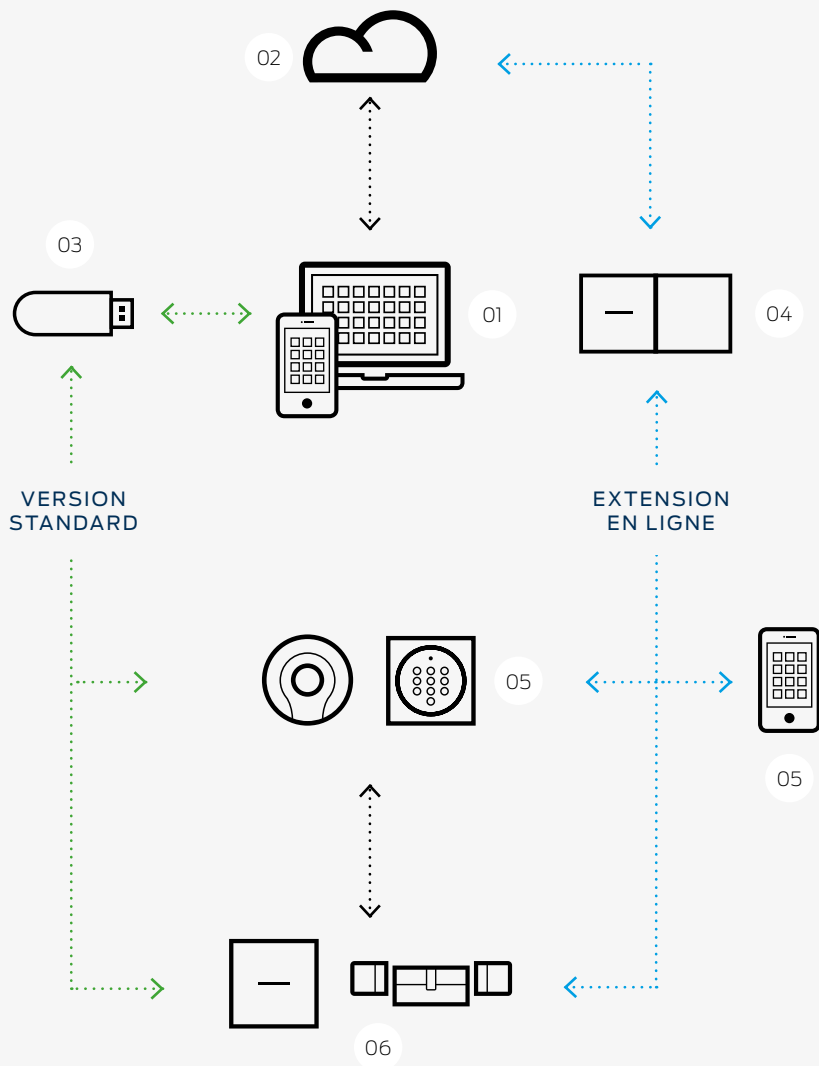

NOUVELLE INSTALLATION DE FERMETURE EN SEULEMENT QUELQUES CLICS