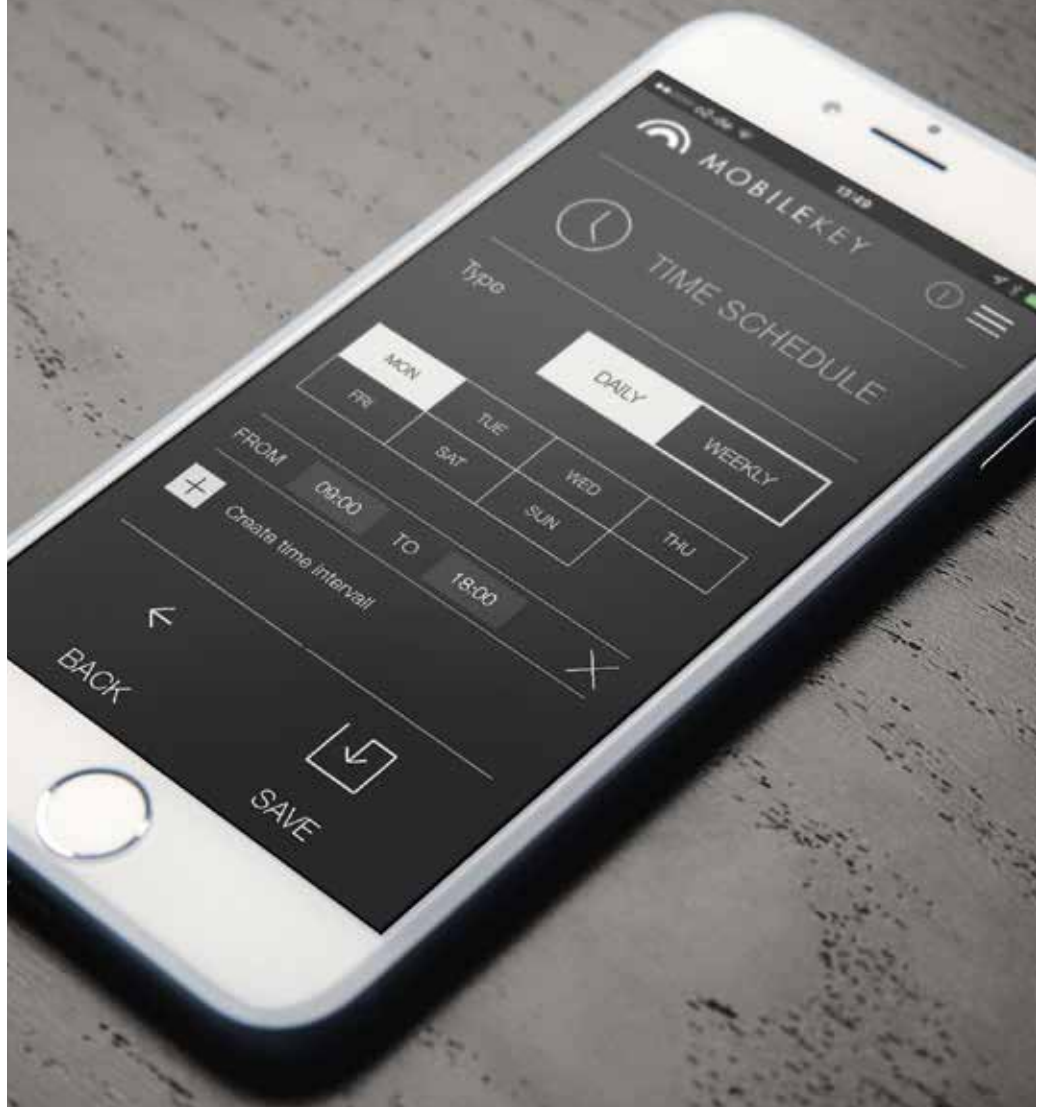

Intelligent