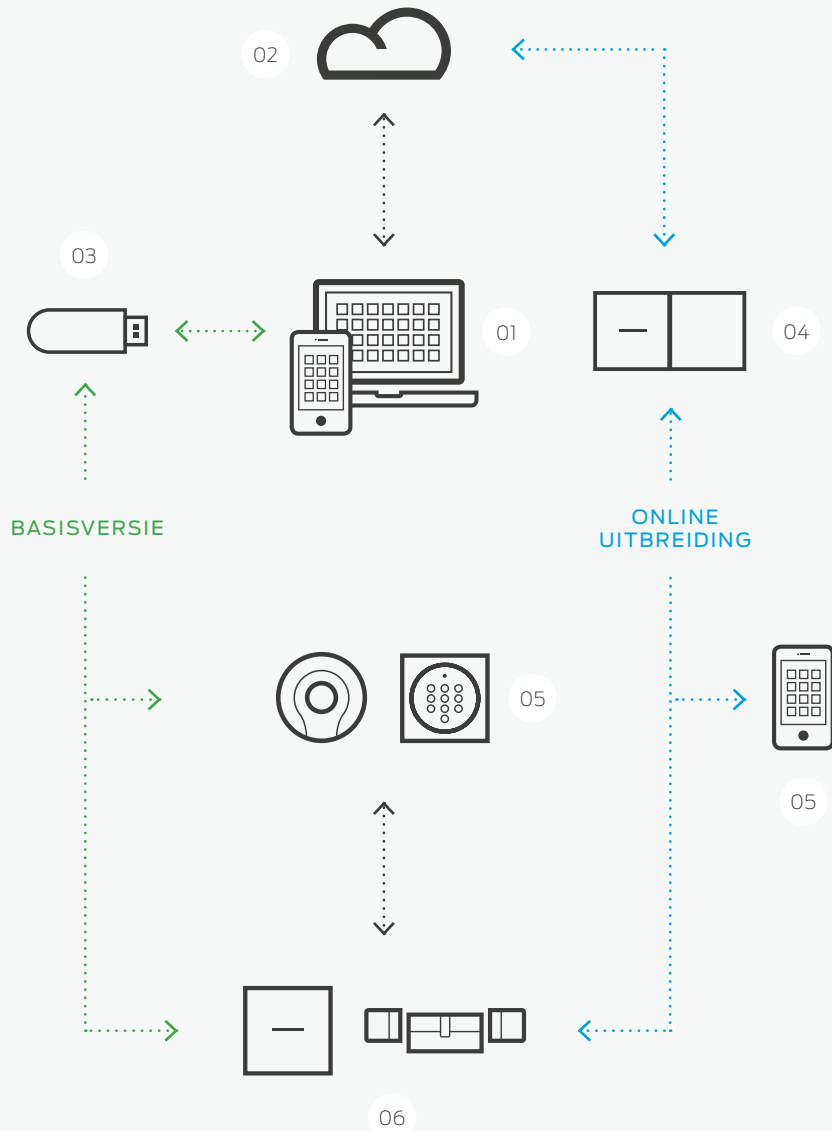

02. SimonsVoss server

De gegevens uit de internet-app worden doorgegeven aan de SimonsVoss server. Hier worden ze in een sluitschema bewerkt en teruggezonden aan de internet-app. Automatisch, u hoeft daarvoor niets te doen.

03. Basisversie

Met behulp van het programmeerapparaat geeft u de gegevens door aan de transponders en sluitcomponenten. Uw systeem is nu klaar voor gebruik.

04. Optioneel: online uitbreiding

In de online versie zijn uw sluitcomponenten in het netwerk rechtstreeks via een SmartBridge verbonden met de server. Zo worden systeemconfiguraties en wijzigingen van rechten vrijwel onmiddellijk omgezet. Totale controle, altijd en overal.

05. De radiografische sleutel als identificatiemedium

Openen en sluiten zonder mechanische sleutels: met de transponder, het PinCode-toetsenbord of de smartphone. Zo gemakkelijk stapt u nu over naar digitaal openen en sluiten.

06. Sluitcomponenten

Uw radiografische sleutel verzendt de opgeslagen individuele rechten met één druk op de knop naar de digitale cilinder of een hiervoor specifiek voorbereid relais. Als de autorisatie klopt, staan dan alle deuren voor u open.

Veiligheid heeft de hoogste prioriteit.

Uw gegevens bevinden zich op een speciaal gecontroleerde SimonsVoss server in München in Duitsland. U hoeft zich geen zorgen te maken over de gegevensbescherming en het beheer: wij regelen dat allemaal voor u – op absoluut topniveau!