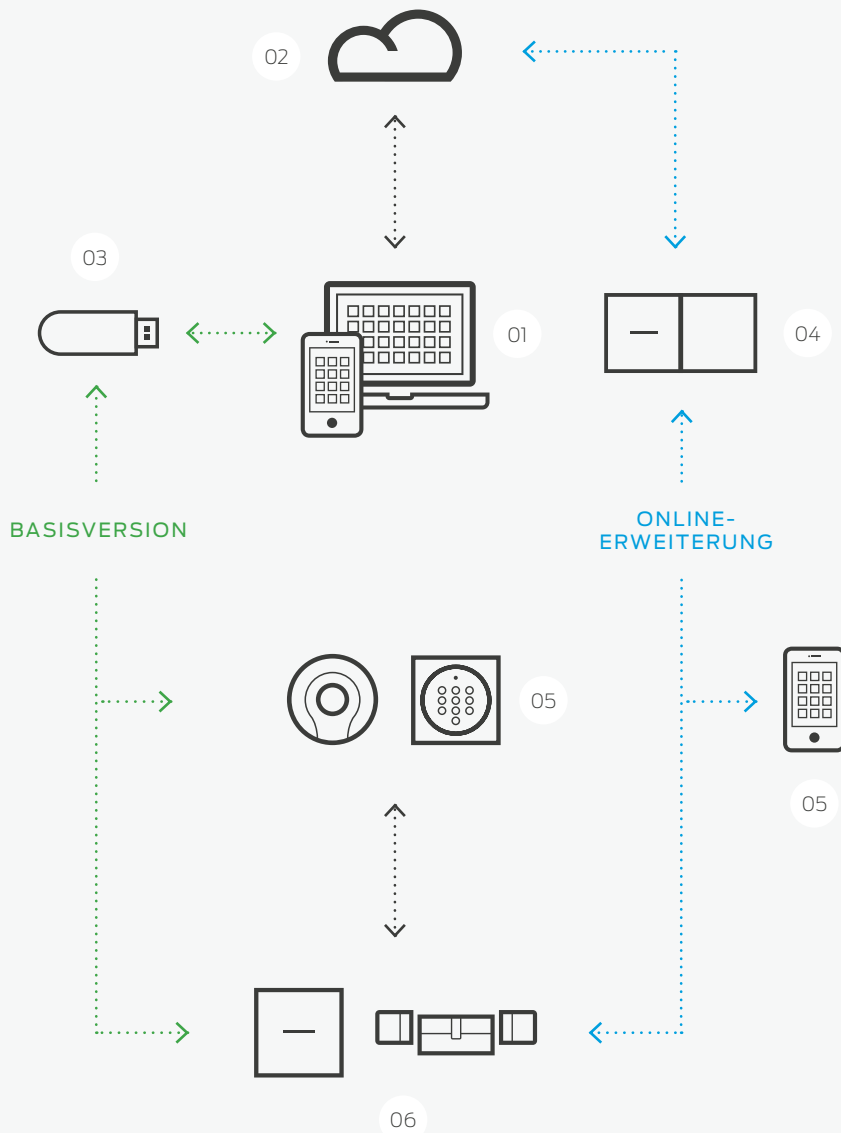

# Einfach

Mit MobileKey ist die perfekte Zutrittskontrolle eine Angelegenheit von wenigen Klicks. Web-basiert selbstverständlich.

Nutzen Sie Ihren internetfähigen Rechner, Ihr Tablet oder Smartphone für die Erstellung persönlicher Schließpläne. Wer darf in welche Räume, wann und wie lange? Mit unserer Web-App legen Sie das mit wenigen Klicks fest. Anschließend werden die Daten per Stick – oder in der Online-Version per SmartBridge – auf die digitalen Türzylinder übertragen. Fertig.

Ärger bei verlorenen Schlüsseln gehört der Vergangenheit an. Kommt ein Transponder abhanden, sperren Sie ihn in wenigen Sekunden. Einen neuen einzurichten dauert nur ein paar Minuten.

Und wenn einmal Freunde oder Handwerker vor der Wohnung stehen, während Sie noch unterwegs sind? In der Online-Version von MobileKey lässt sich die Tür auch von der Ferne aus öffnen!

---

**MobileKey einzurichten und zu betreiben geht ganz einfach mit der kostenlosen Web-Applikation – mit nur ein paar Klicks zu jeder Menge Komfort und Sicherheit.**

---

### 01. Web-App

MobileKey wird per Web-App eingerichtet und verwaltet. Die App ist auf allen internetfähigen Geräten, wie PCs, Tablets, Mac-Rechnern oder Smartphones, bedienbar. Sie legen mit wenigen Klicks fest, welche Personen welche Zutrittsrechte haben. Kinderleicht und jederzeit änderbar.