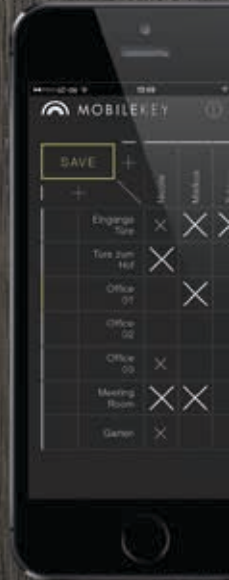

So schließt man jetzt:
einfach elektronisch
und ganz schön
intelligent!

Intelligente Lösungen für
kleine und mittlere Unternehmen

ALLEGION™

Simons Voss
technologies